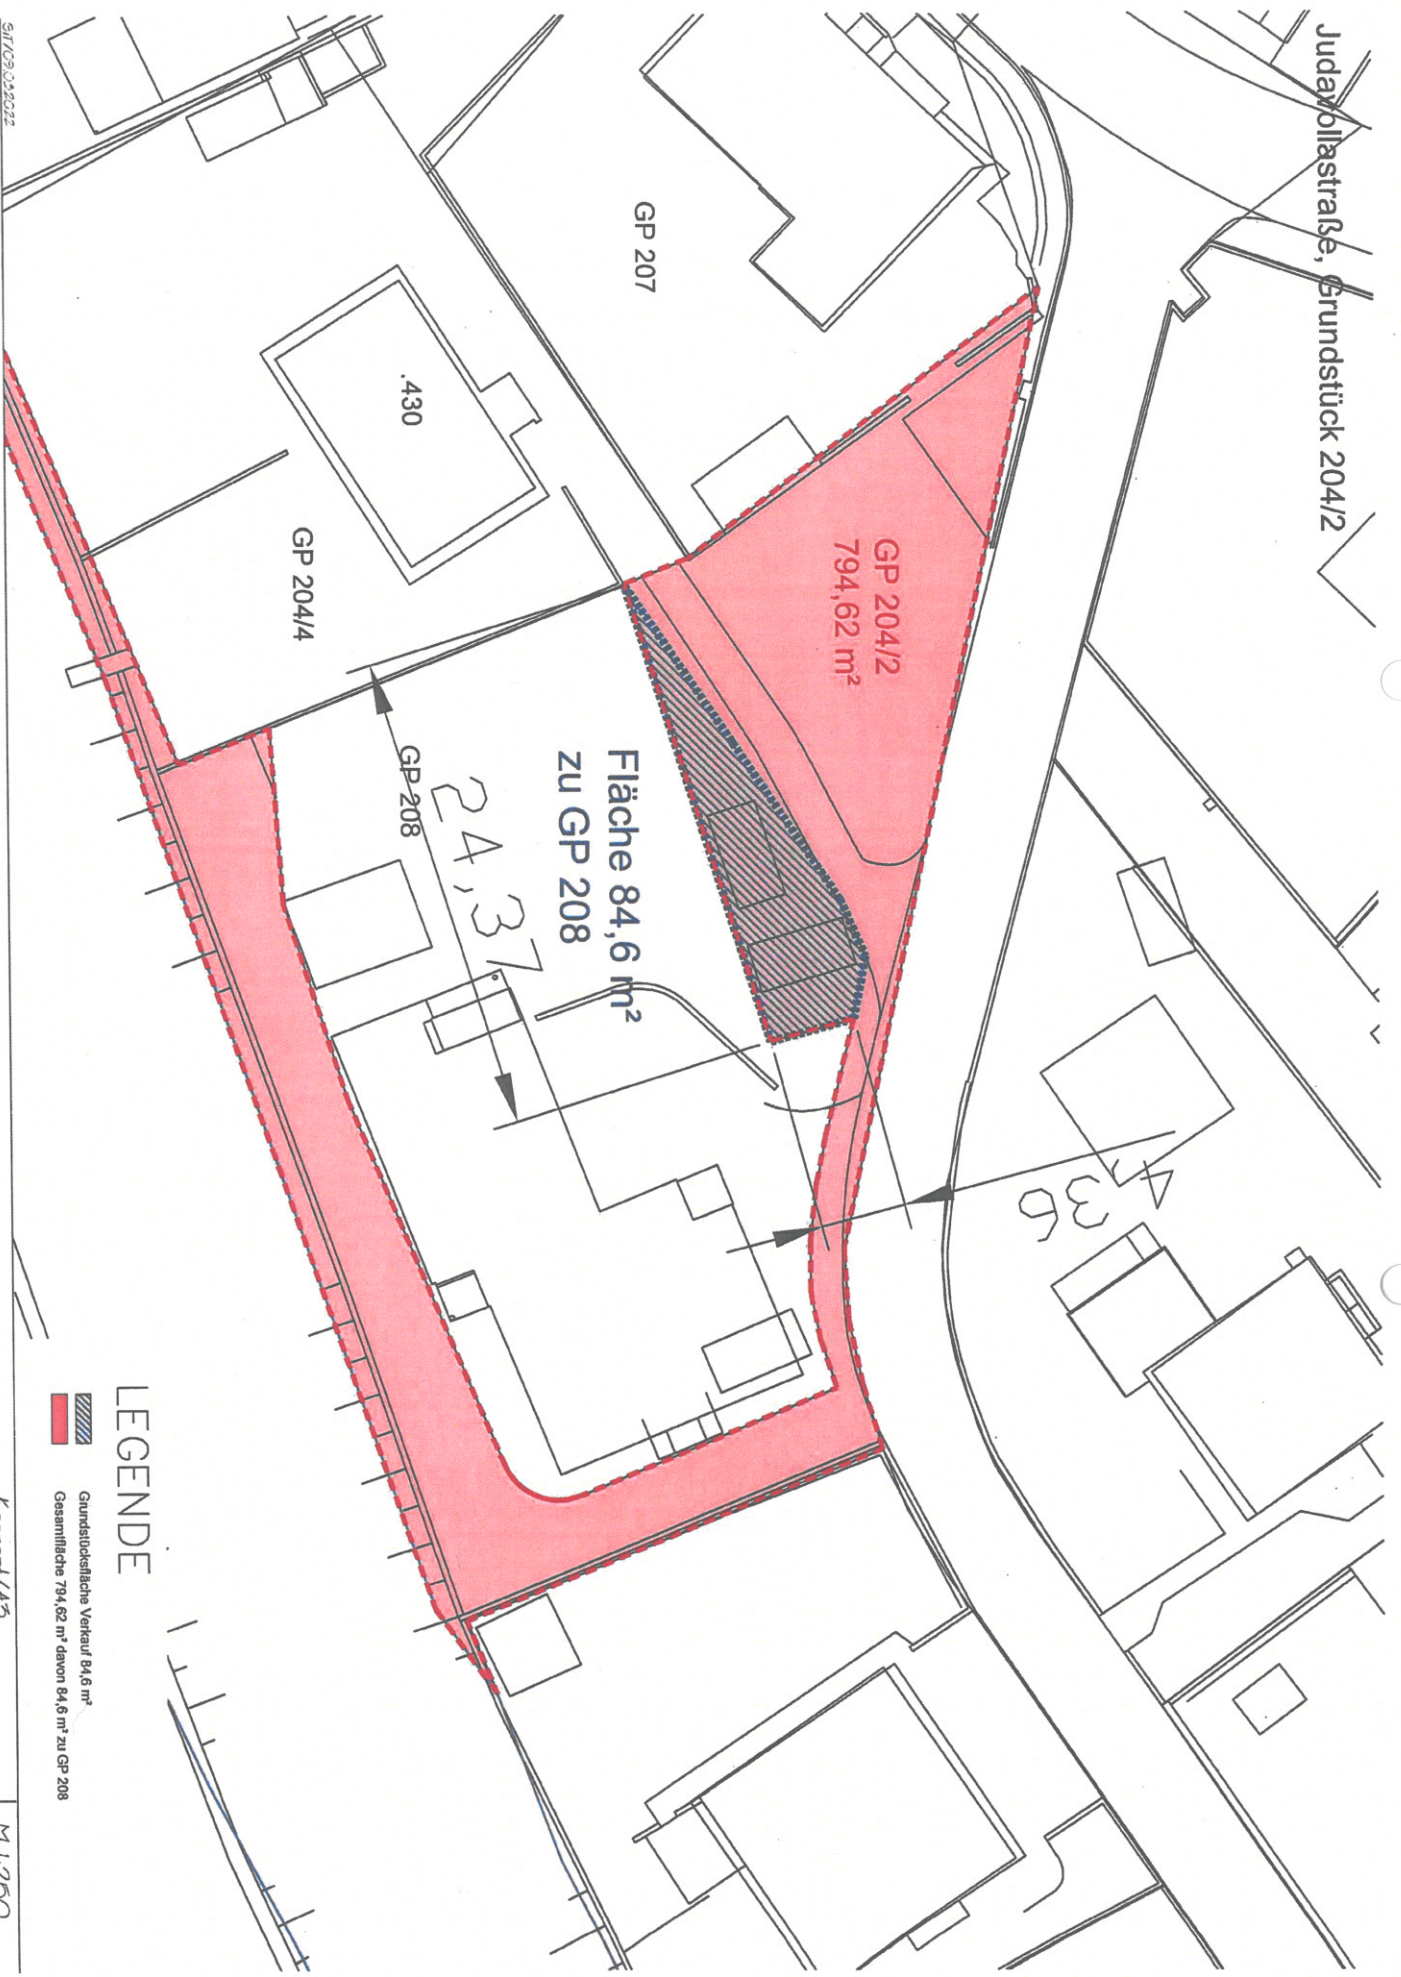

Judavollastraße, Grundstück 204/2

Gemeinde Bürs, Judavollastraße, GP 204/2, Teilfläche

GP 204/2
794,62 m²

Fläche 84,6 m²
zu GP 208

24,37

4,36

GP 204/4

GP 207

.430

GP 208

LEGENDE

Grundstückliche Verkauf 84,6 m²

Gesamtfläche 794,62 m² davon 84,6 m² zu GP 208

Konzept/15

M 1:250

ANHANG 1 A